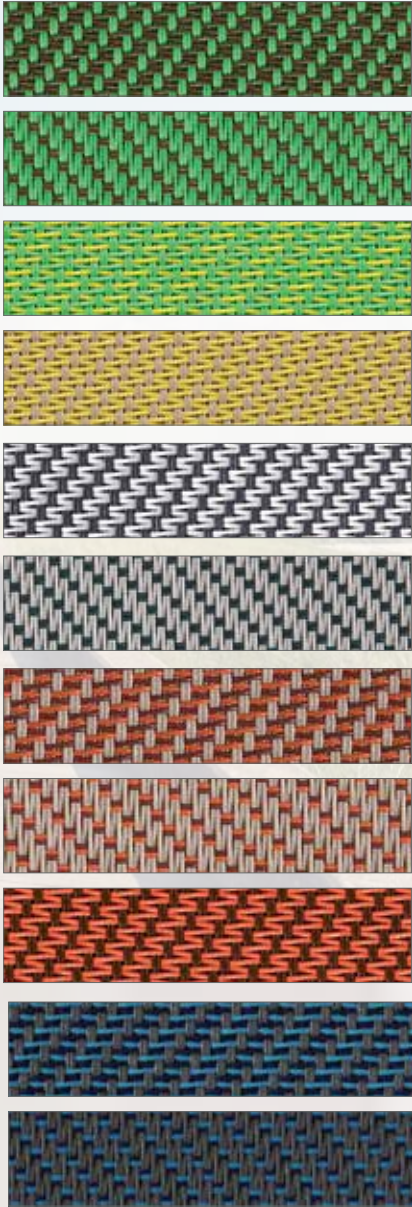

**Tuchauswahl,
33 verschiedene Dessins**

Perfekten Schutz vor Sonne und neugierigen Blicken und somit eine angenehme Atmosphäre auf Terrasse und Wohnraum, schafft der Alulux Zip-Textilscreen durch eine große Auswahl an Stoffen aus der Sergé-Kollektion.

1. Basis-Führungsschiene
2. Kunststoff Laufnut
3. Innensechskantschraube
4. Führungsschienen Abdeckung