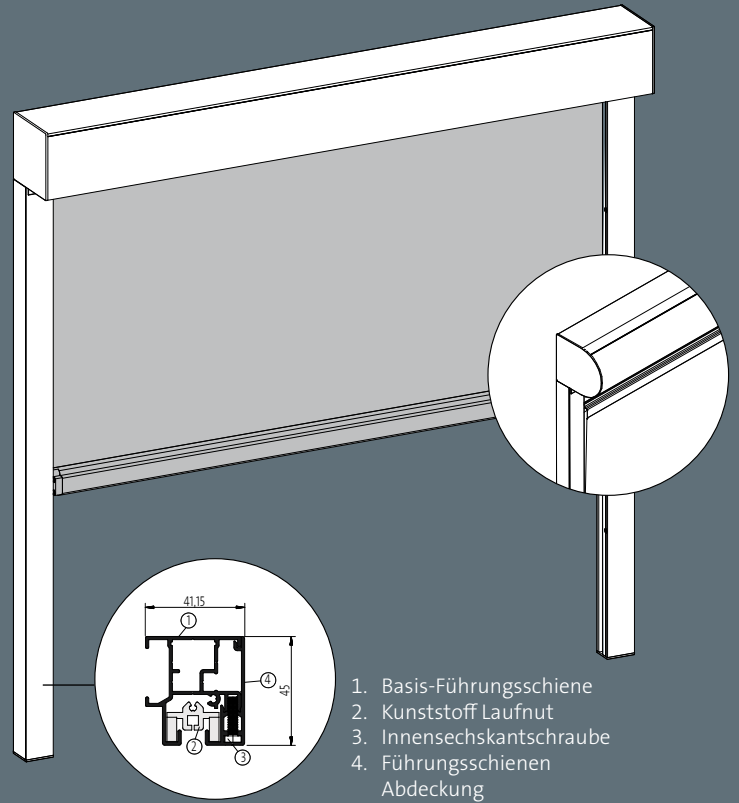

**Tuchauswahl,
33 verschiedene Dessins**

Perfekten Schutz vor Sonne und neugierigen Blicken und somit eine angenehme Atmosphäre auf Terrasse und Wohnraum, schafft der Alulux Zip-Textilscreen durch eine große Auswahl an Stoffen aus der Sergé-Kollektion.

1. Basis-Führungsschiene
2. Kunststoff Laufnut
3. Innensechskantschraube
4. Führungsschienen Abdeckung